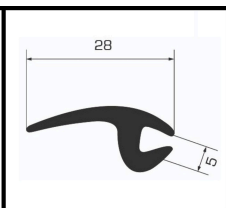

VEDANTE BORRACHA PARA-BRISAS

01/08/2024