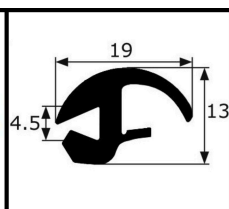

VEDANTE BORRACHA PARA-BRISAS

01/08/2024