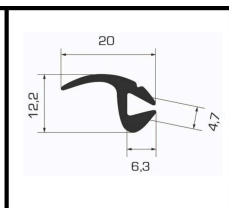

VEDANTE BORRACHA PARA-BRISAS

01/08/2024