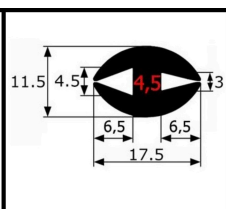

VEDANTE BORRACHA PARA-BRISAS

01/08/2024