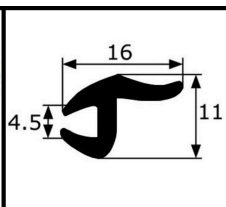

VEDANTE BORRACHA PARA-BRISAS

01/08/2024