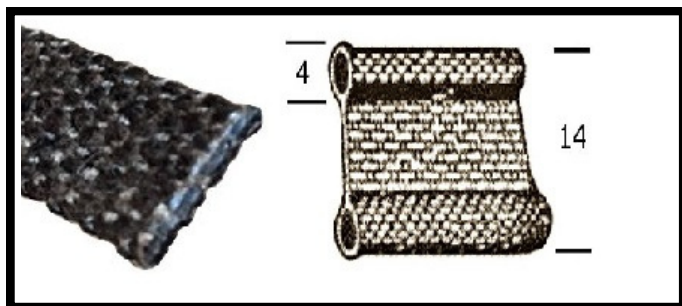

TIRA TEXTIL

U7026 (ROLO)