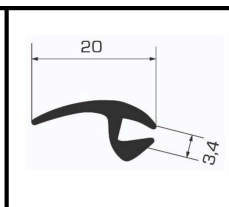

VEDANTE BORRACHA PARA-BRISAS

01/08/2024