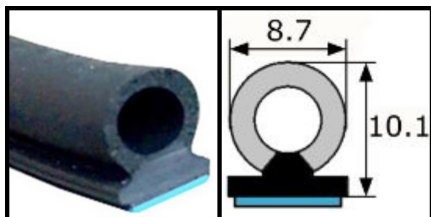

Sociedade de Borrachas Ralpi, Lda

VEDANTE ESPONJOSO MOLDADO AUTOCOLANTE

UE6000AD