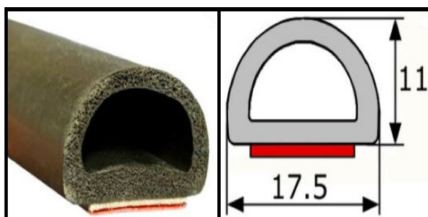

Sociedade de Borrachas Ralpi, Lda

VEDANTE ESPONJOSO MOLDADO AUTOCOLANTE

UE6000AD

UE6001AD

UE6004AD

UE6005AD

UE6006AD

UE6007AD